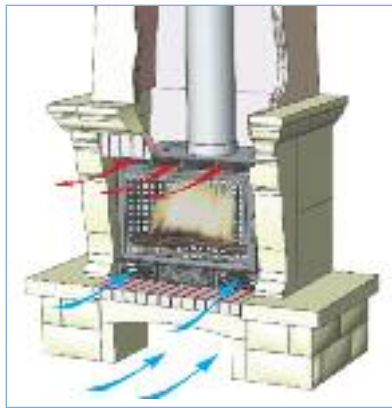

EXEMPLE SANS VOILET - EXAMPLE WITHOUT VOILET

VENTILÉ/VENTILATED

V70

V80

COLIBRI

DISPONIBLE AVEC OU SANS VOLET
AVAILABLE WITH OR WITHOUT VOLET

Reference Number / Référence Referencia / Referenz Referință / код товара		G70	P70	D70	D70D D70G	D70 D+G	D80	V70	V80	Coli- bri
Weight / Poids / Peso Gewicht / Greutate Вес		110	125	109	113	121	123	120	195	179
Nominal power (kW) Puissance nominale (kW) Potencia nominal (kW) Nominale Leistung (kW) Putere nominală (kW) Номинальная мощность (кВт)		9,5	9,5	9,5	13	12,6	9,5	13	13	9,5
Diameter of connection (mm) Diamètre de connexion (mm) Diámetro de conexión (mm) Anschlussdurchmesser (mm) Diametru de conectare (mm) Диаметр подсоединения (мм)		200	200	200	200	200	200	200	230	200
Dimensions (mm) Dimensions (mm) Dimensiones (mm) Abmessungen (mm) Dimensiuni (mm) Размеры (мм)	width / largeur ancho / Breite largime / ширина	698	698	698	713	727	798	694	794	855
	Depth / profondeur profundidad / Tiefe adâncime / глубина	483	530	437	437	437	474	486	552	486
	height / hauteur altura / Höhe înălțime / высота	638	638	638	638	638	638	585	613	1005
Lintel height / hauteur linteau altura dintel / Höhe Sturz înălțime linteou / высота каминной полки		550	550	550	550	550	550	550	580	
EN 13229 		✓	✓	✓	✓	✓	✓	✓	✓	✓
EN 50165 								✓	✓	